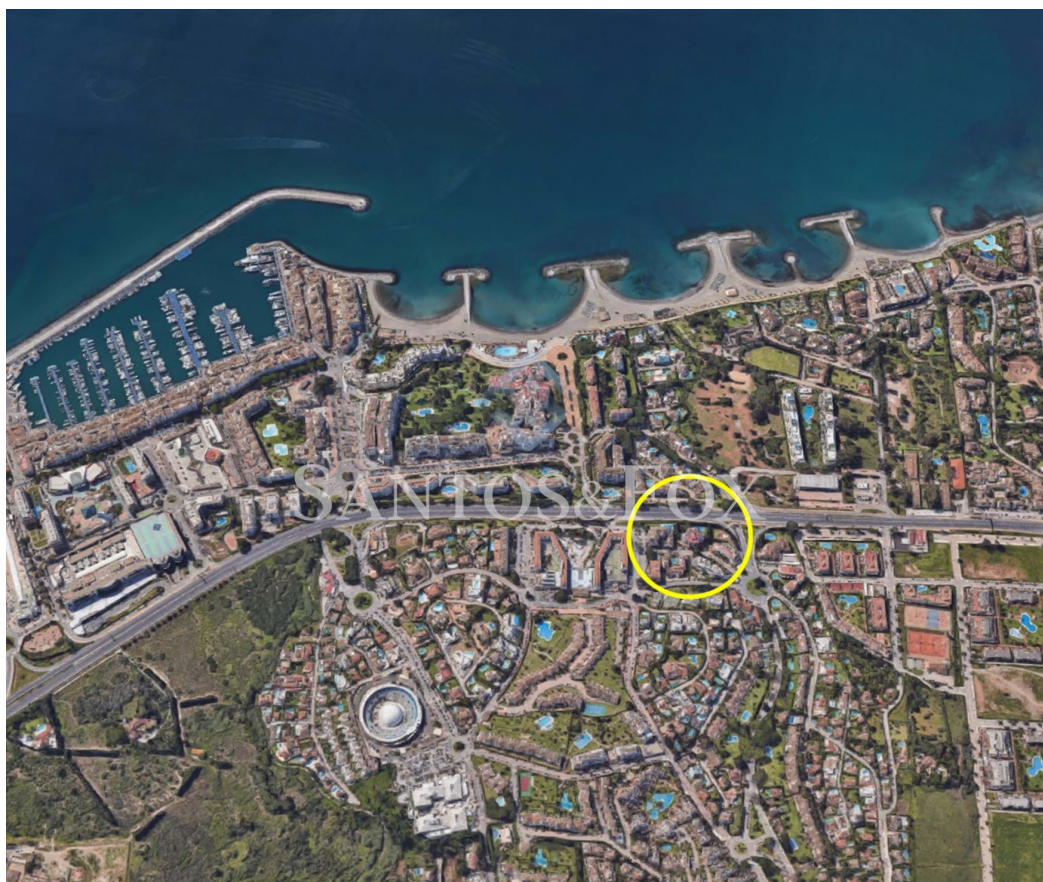

Puerto banús - Lägenhet

1

sovrum

1

badrum

110

Område (m²)

90

Landyta (m²)

Garage

Simbassäng

245 000 €

(EUR €)

Stor investeringsmöjlighet i Puerto Banus

En härlig lägenhet med stor potential som behöver lite kärlek och uppmärksamhet, eventuellt en liten renovering för att modernisera fastigheten.

Beläget i Puerto Banús, bredvid kasinot några meter till det berömda Hard Rock Hotel, och en 5 minuters promenad till stranden, hamnen och alla typer av bekvämligheter.

Urbaniseringen erbjuder en stor välskött gemensam trädgård och en pool med utsedda solbadplatser.

Fastigheten tillåter mycket naturligt ljus i det öppna vardagsrummet och matsalen med direkt tillgång till den stora L-formade solterrassen.

Francisco Santos

Fastighetsexpert / Lister

+34 634 147 919 · +34 951 074 160

francisco@santosfox.com

T +34 951 271 711 · T +34 683 236 214 · E info@santosfox.com
Av. Virgen del Rocío, s/n, 29670, San Pedro Alcántara, Málaga