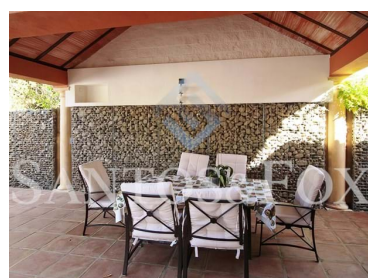

Nueva andalucía - Moradia

4

Quartos

2

Casas de banho

238

Área (m²)

800

Área terreno (m²)

895 000 €

(EUR €)

Linda Villa estilo Mediterrâneo de 4 camas em Nueva Andaluçia

Bela vila de estilo mediterrâneo em Nueva Andaluçia com muita luz e caráter enquanto muito fresco e funcional devido à sua distribuição. A entrada é muito elegante com uma grande oliveira e palmeira flanqueando a estrada para a porta principal de madeira maciça e um pátio por toda a casa. No interior, um grande vestíbulo acolhedor com parede de tijolos expostos é dividido em dois espaços que se conectam à espaçosa área de convivência e jantar. Uma cozinha de estilo rústico e aconchegante está localizada nos fundos da casa, totalmente equipada e com área de café da manhã e entrada separada para a casa. Fora da cozinha encontramos o jardim e áreas de churrasco. No térreo há também um banheiro para hóspedes e um quarto com banheiro completo.

No primeiro andar há um banheiro completo e três quartos, um deles com área de vestir ambulante. Os três quartos se comunicam através de um grande terraço ao redor com vista para a área.

Pedro Teixeira

Investimentos / Finanças

+34 616 30 50 16 · +34 951 074 160

pedro@santosfox.com

T +34 951 271 711 · T +34 683 236 214 · E info@santosfox.com
Av. Virgen del Rocío, s/n, 29670, San Pedro Alcántara, Málaga

¹ (Chamada para rede fixa nacional) | ² (Chamada para rede móvel nacional)