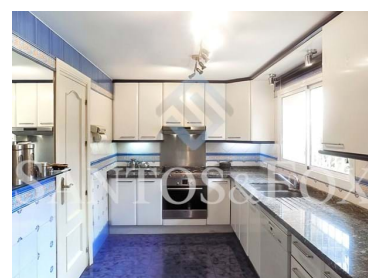

Nueva andalucía - Moradia

3

Quartos

3

Casas de banho

170

Área (m²)

521

Área terreno (m²)

925 000 €

(EUR €)

Grande 3 camas Villa localizada em tranquilo corte-de-sac por Puerto Banus

A vila foi estendida a alto padrão e possui um terreno de 560 m² e área de convivência de 200 m². O térreo consiste em uma sala de estar aberta espaçosa e um bar privativo com acesso a jardins lindamente paisagísticos com características de água. Você também encontrará uma cozinha totalmente equipada com lavanderia separada, 2 quartos grandes e 2 banheiros e uma pequena biblioteca/sala de sol no térreo.

O primeiro andar é transformado em uma suíte master inteira com teto de madeira de altura dupla e seu próprio terraço. A suíte master possui um banheiro brilhante e espaçoso com banheiro grande e um chuveiro separado e também um amplo camarim.

Pedro Teixeira

Investimentos / Finanças

+34 616 30 50 16 · +34 951 074 160

pedro@santosfox.com

T +34 951 271 711 · T +34 683 236 214 · E info@santosfox.com
Av. Virgen del Rocío, s/n, 29670, San Pedro Alcántara, Málaga

¹ (Chamada para rede fixa nacional) | ² (Chamada para rede móvel nacional)