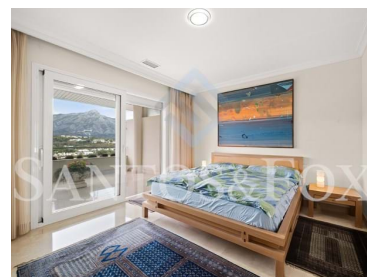

Nueva andalucía - Apartament

soverom

Badene

Powierzchnia (m²)

Land areal (m²)

Garaż

Basen

852 000 €

(EUR €)

Ekskluzywny 3-osobowy apartament w jednej z najbardziej luksusowych i bezpiecznych społeczności w Nueva Andalucía

Położony w prestiżowej urbanizacji, la Corniche społeczności w dolinie golfowej Nueva Andalucía. Urbanizacja znajduje się na skraju pola golfowego "Real Club de Golf Las Brisas" i zaledwie pięć minut jazdy samochodem od Puerto Banús i wszystkich usług.

Ten obiekt ma łączną powierzchnię 242,61m² zbudowanych. Apartament jest podzielony w następujący sposób:

- Hol wejściowy
- 3 sypialnie z łazienką, wszystkie z panoramicznym widokiem
- Jadalnia na otwartym planie z salonem, z którego roztacza się widok na góry i bezpośredni dostęp do prywatnego tarasu

Pedro Teixeira

Inwestycje / Finanse

+34 616 30 50 16 · +34 951 074 160

pedro@santosfox.com

T +34 951 271 711 · T +34 683 236 214 · E info@santosfox.com
Av. Virgen del Rocío, s/n, 29670, San Pedro Alcántara, Málaga

¹ (Połączenie z krajową siecią stacjonarną) | ² (Połączenie z krajowej sieci komórkowej)