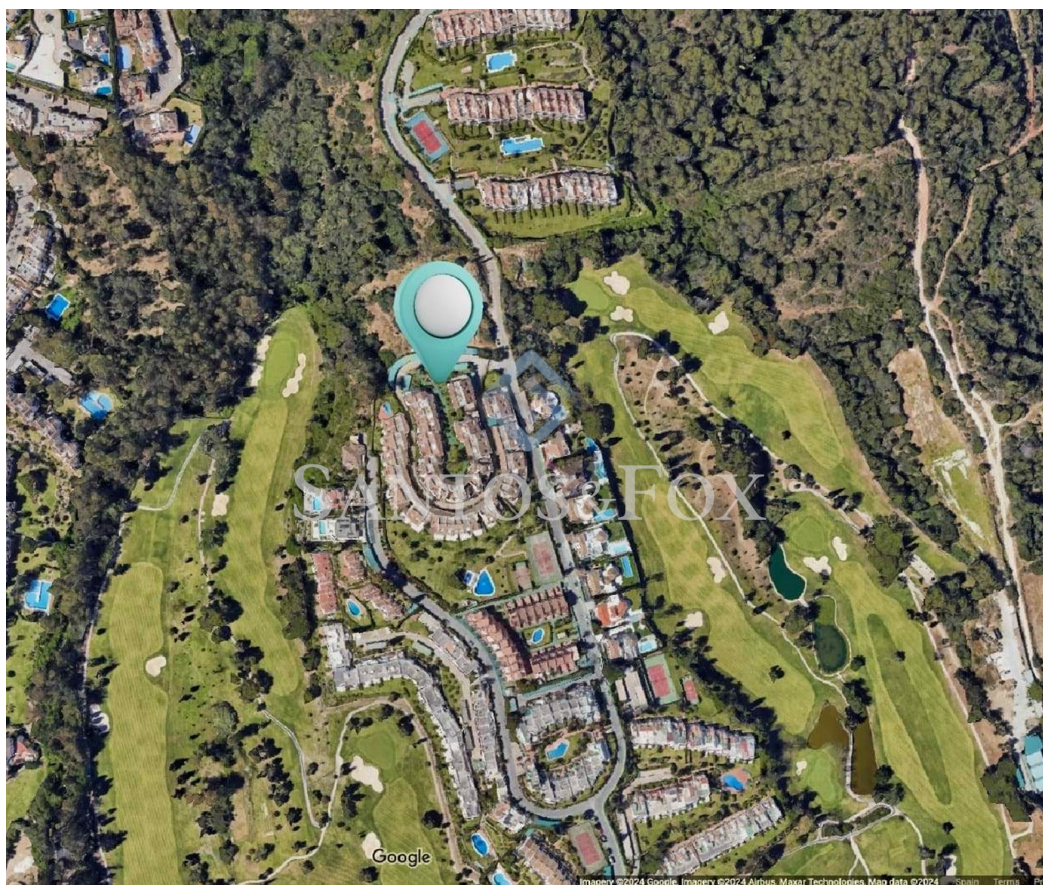

Nueva andalucía - Kamienica

4

soverom

3

Badene

188

Powierzchnia (m²)

234

Obiekt ten, otoczony pięknymi ogrodami, znajduje się zaledwie 10 minut jazdy od słynnego miasta Puerto Banús, a Marbella oddalona jest o zaledwie 15 minut jazdy. Otoczone najlepszymi polami golfowymi na Costa del Sol, miejsce to jest doskonałym pied-à-terre. W pełni ogrodzona posiadłość oferuje dużo miejsc parkingowych.