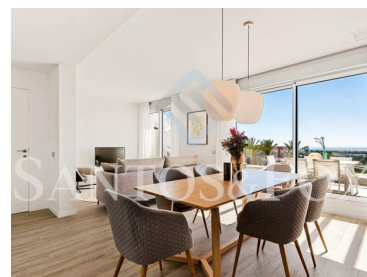

New golden mile - Apartament

2
soverom

2
Badene

74
Powierzchnia (m²)

140
Land areal (m²)

Garaż

Basen

425 000 €
(EUR €)

Piękny dwupoziomowy penthouse z widokiem na morze

Ten piękny dwupoziomowy penthouse z 2 sypialniami znajduje się w New Golden Mile, w odległości spaceru od wielu udogodnień i w niewielkiej odległości od klubu golfowego Flamingos, hotelu Antara Villa Padierna i plaży Saladillo.

Główny poziom tego piętra składa się z jasnej części dziennej z otwartą kuchnią prowadzącą bezpośrednio na główny taras, z którego roztaczają się fantastyczne widoki. Na tym poziomie znajdują się również dwie sypialnie obie z łazienkami, jedna z wanną, a druga z dużym prysznicem.

Na piętrze znajduje się duże solarium z niesamowitym widokiem na Morze Śródziemne, idealne miejsce na relaks i odpoczynek.

Ogólnie rzecz biorąc, to miejsce jest wypełnione światłem, biorąc pod uwagę jego orientację i lekki,

Pedro Teixeira

Inwestycje / Finanse

+34 616 30 50 16 · +34 951 074 160

pedro@santosfox.com

T +34 951 271 711 · T +34 683 236 214 · E info@santosfox.com
Av. Virgen del Rocío, s/n, 29670, San Pedro Alcántara, Málaga

¹ (Połączenie z krajową siecią stacjonarną) | ² (Połączenie z krajowej sieci komórkowej)