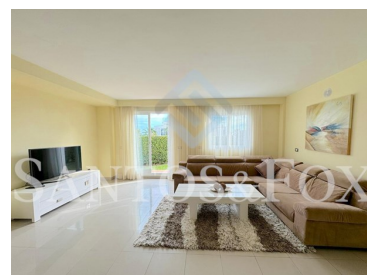

El Paraíso - Kamienica

3

soverom

3

Badene

111

Powierzchnia (m²)

150

Land areal (m²)

1

Garaż

1

Basen

460 000 €

(EUR €)

Nowoczesna i przestronna kamienica położona w bujnej zabudowie miejskiej

Nowoczesna i przestronna kamienica położona w bujnej zabudowie miejskiej, zaledwie 5 minut jazdy od Puerto Banus.

Do dyspozycji Gości są 3 sypialnie, 3 łazienki, WC dla gości, przestronny salon z jadalnią i kominkiem, w pełni wyposażona kuchnia, taras z panoramicznym widokiem na morze oraz prywatny ogród. Niedawno odnowiony zapewnia wszystkie niezbędne elementy do wygodnego stylu życia.

W kompleksie miejskim znajdują się dwa baseny, zielone ogrody i całodobowa ochrona.

Dogodnie zlokalizowany w pobliżu udogodnień, sklepów i jadalni, w odległości krótkiej jazdy od

Francisco Santos

Ekspert ds. Nieruchomości / Lister

+34 634 147 919 · +34 951 074 160

francisco@santosfox.com

T +34 951 271 711 · T +34 683 236 214 · E info@santosfox.com
Av. Virgen del Rocío, s/n, 29670, San Pedro Alcántara, Málaga

¹ (Połączenie z krajową siecią stacjonarną) | ² (Połączenie z krajowej sieci komórkowej)