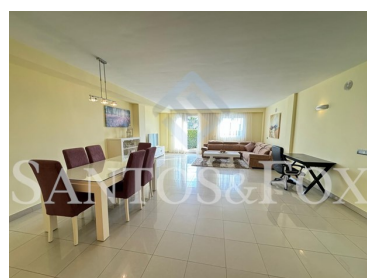

El Paraíso - Kamienica

3

soverom

3

Badene

111

Powierzchnia (m²)

150

Land areal (m²)

1

Garaż

1

Basen

460 000 €

(EUR €)

Nowoczesna i przestronna kamienica położona w bujnej zabudowie miejskiej

Nowoczesna i przestronna kamienica położona w bujnej zabudowie miejskiej, zaledwie 5 minut jazdy od Puerto Banus.

Do dyspozycji Gości są 3 sypialnie, 3 łazienki, WC dla gości, przestronny salon z jadalnią i kominkiem, w pełni wyposażona kuchnia, taras z panoramicznym widokiem na morze oraz prywatny ogród. Niedawno odnowiony zapewnia wszystkie niezbędne elementy do wygodnego stylu życia.

W kompleksie miejskim znajdują się dwa baseny, zielone ogrody i całodobowa ochrona.

Dogodnie zlokalizowany w pobliżu udogodnień, sklepów i jadalni, w odległości krótkiej jazdy od

Francisco Santos

Ekspert ds. Nieruchomości / Lister

+34 634 147 919 · +34 951 074 160

francisco@santosfox.com

T +34 951 271 711 · T +34 683 236 214 · E info@santosfox.com
Av. Virgen del Rocío, s/n, 29670, San Pedro Alcántara, Málaga

¹ (Połączenie z krajową siecią stacjonarną) | ² (Połączenie z krajowej sieci komórkowej)