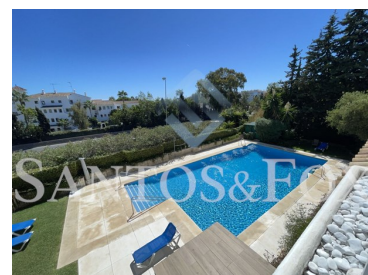

Nueva andalucía - Leilighet

2	1	70	80		299 000 €
soverom	Badene	Område (m²)	Land areal (m²)	Svømmebasseng	(EUR €)

Vakker østvendt leilighet i Nueva Andaluca i et privat inngjerdet

Vakker østvendt leilighet i Nueva Andaluca med to soverom og ett bad, som ligger i et privat inngjerdet med felles svømmebasseng.

Leiligheten har nylig blitt renoveret til en høy standard og selges fullt møblert, eiendommen har en stue-spisestue med tilgang til sin private terrasse og et fullt utstyrt kjøkken, og fra hovedsoverrommet har du tilgang til terrassen.

Denne urbaniseringen ligger nær Puerto Banús og dens fantastiske strender, samt de beste restaurantene og luksusbutikkene.

Innstilling: Kommersielt område, nær golf, nær Port.Orientation

Pedro Teixeira

Investeringer / Finans

+34 616 30 50 16 · +34 951 074 160

pedro@santosfox.com

T +34 951 271 711 · T +34 683 236 214 · E info@santosfox.com
Av. Virgen del Rocío, s/n, 29670, San Pedro Alcántara, Málaga

* (Ring til nasjonalt fastnett) | * (Nasjonalt mobilnettnett)