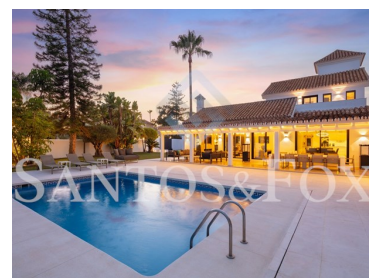

Nueva andalucía - Villa

4 Camere da letto
4 bagni
1860 Area (m²)
1559 Area di atterraggio (m²)
Piscina

2 995 000 €
(EUR €)

Una grande opportunità di investimento Villa di lusso nel cuore della Valle del Golf di Marbella.

Questa fantastica casa di famiglia offre 4 ampie camere da letto, la maggior parte delle quali hanno accesso diretto ai giardini. Di fronte al prestigioso campo da golf Las Brisas, questa splendida tenuta è stata costruita con materiali di alta qualità, offrendo una proprietà moderna in una posizione privilegiata.

Situato nell'esclusiva gated community di Parcelas del Golf, con sicurezza 24 ore su 24, una proprietà rara attualmente sul mercato.

Vanta un layout confortevole, con ampie zone soggiorno e ampi giardini curati con ampie terrazze coperte. Goditi il bel tempo di Marbella mentre ti rilassi all'aperto, con una grande piscina privata

Pedro Teixeira

Investimenti / Finanza

+34 616 30 50 16 · +34 951 074 160

pedro@santosfox.com

T +34 951 271 711 · T +34 683 236 214 · E info@santosfox.com
Av. Virgen del Rocío, s/n, 29670, San Pedro Alcántara, Málaga

¹ (Chiamata verso rete fissa nazionale) | ² (Chiamata rete mobile nazionale)