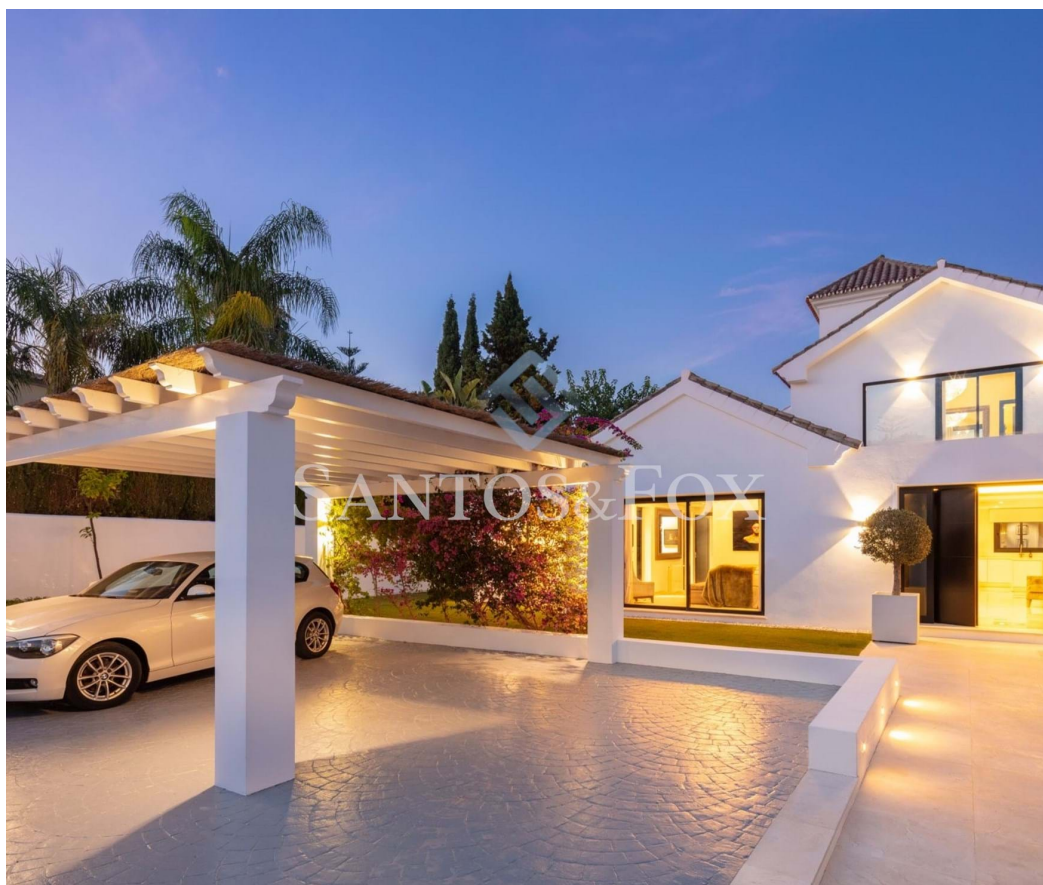

## Nueva andalucía - Villa

 **4** Camere da letto  
 **4** bagni  
 **1860** Area (m<sup>2</sup>)  
 **1559** Area di atterraggio (m<sup>2</sup>)  
 **Piscina**

**2 995 000 €**  
(EUR €)

### Una grande opportunità di investimento Villa di lusso nel cuore della Valle del Golf di Marbella.

Questa fantastica casa di famiglia offre 4 ampie camere da letto, la maggior parte delle quali hanno accesso diretto ai giardini. Di fronte al prestigioso campo da golf Las Brisas, questa splendida tenuta è stata costruita con materiali di alta qualità, offrendo una proprietà moderna in una posizione privilegiata.

Situato nell'esclusiva gated community di Parcelas del Golf, con sicurezza 24 ore su 24, una proprietà rara attualmente sul mercato.

Vanta un layout confortevole, con ampie zone soggiorno e ampi giardini curati con ampie terrazze coperte. Goditi il bel tempo di Marbella mentre ti rilassi all'aperto, con una grande piscina privata