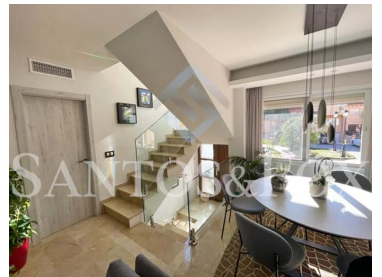

Your Logo Here
Friendly Real Estate

NA61899

Référence

Scannez le code QR pour voir la propriété

Nueva andalucía - Maison de ville

3
Des chambres

3
Salles de bain

249
Aire (m²)

224
Superficie du terrain
(m²)

Garage

Piscine

595 000 €
(EUR €)

Spacieuse villa jumelée de 4 étages avec garage privé

Situé dans une belle urbanisation privée avec sécurité 24h / 24, une piscine communautaire et des jardins, à quelques minutes de Puerto Banús et de la mer.

Spacieuse villa jumelée de 4 étages qui dispose d'un garage, sous-sol, 3 chambres à coucher, 2 salles de bain complètes et toilettes, grande terrasse au rez-de-chaussée avec accès depuis le salon plus un grand solarium.

Entièrement rénové et avec air conditionné.

-----Frais communautaires 2 340 € /an (195 € /mois)

Frais IBI 975 € /an

Pedro Teixeira

Investissements / Finance

+34 616 30 50 16 · +34 951 074 160

pedro@santosfox.com

T +34 951 271 711 · T +34 683 236 214 · E info@santosfox.com
Av. Virgen del Rocío, s/n, 29670, San Pedro Alcántara, Málaga

¹ (Appel vers le réseau fixe national) | ² (Appel réseau mobile national)