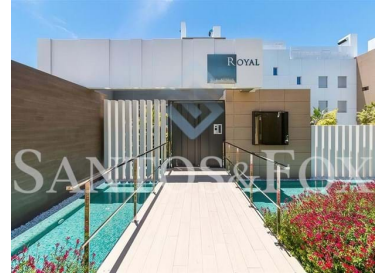

Your Logo Here
Friendly Real Estate

NA71820

Viite

Skannaa QR-koodi nähdäkseksi omaisuuden

Nueva andalucía - huoneisto

2

Makuuhuoneet

2

Kylpyhuoneissa

145

Alue (m²)

81

Maa-alue (m²)

Autotalli

Uima-allas

649 000 €

(EUR €)

Ainutlaatuinen uusi asuinkompleksi Puerto Banusissa

Tämä ainutlaatuinen uusi asuinkompleksi Puerto Banusissa tarjoaa silmiinpistävän nykyaikaisen, tyylikkään muotoilun, joka maksimoi sen yhteisötilat. Puisen terassin ympäröimä yhteisöallas ja modernin ja hienostuneen muotoilun puutarhat luovat eksklusiivisen tunnelman asukkaiden nautinnolle.

Kompleksi tarjoaa maksimaalisen mukavuuden ja turvallisuuden. Huoneistoissa on maanalainen pysäköintitila ja varastotila.

Huoneistossa on rakenteeltaan avoin asuintila, joka tulvii kiinteistöön valoa ja tilaa. Etelään päin olevat terassit virtaavat vaivattomasti yksityiseen puutarhaan, joka on ihanteellinen viihdyttämiseen.

Kehitys tarjoaa ihanteellisen sijainnin niille, jotka haluavat täysin omaksua puerto banusin

Pedro Teixeira

Investoinnit / Rahoitus

+34 616 30 50 16 · +34 951 074 160

pedro@santosfox.com

T +34 951 271 711 · T +34 683 236 214 · E info@santosfox.com
Av. Virgen del Rocío, s/n, 29670, San Pedro Alcántara, Málaga

¹ (Soita valtakunnalliseen kiinteään verkkoon) | ² (Kansallisen matkapuhelinverkon puhelu)