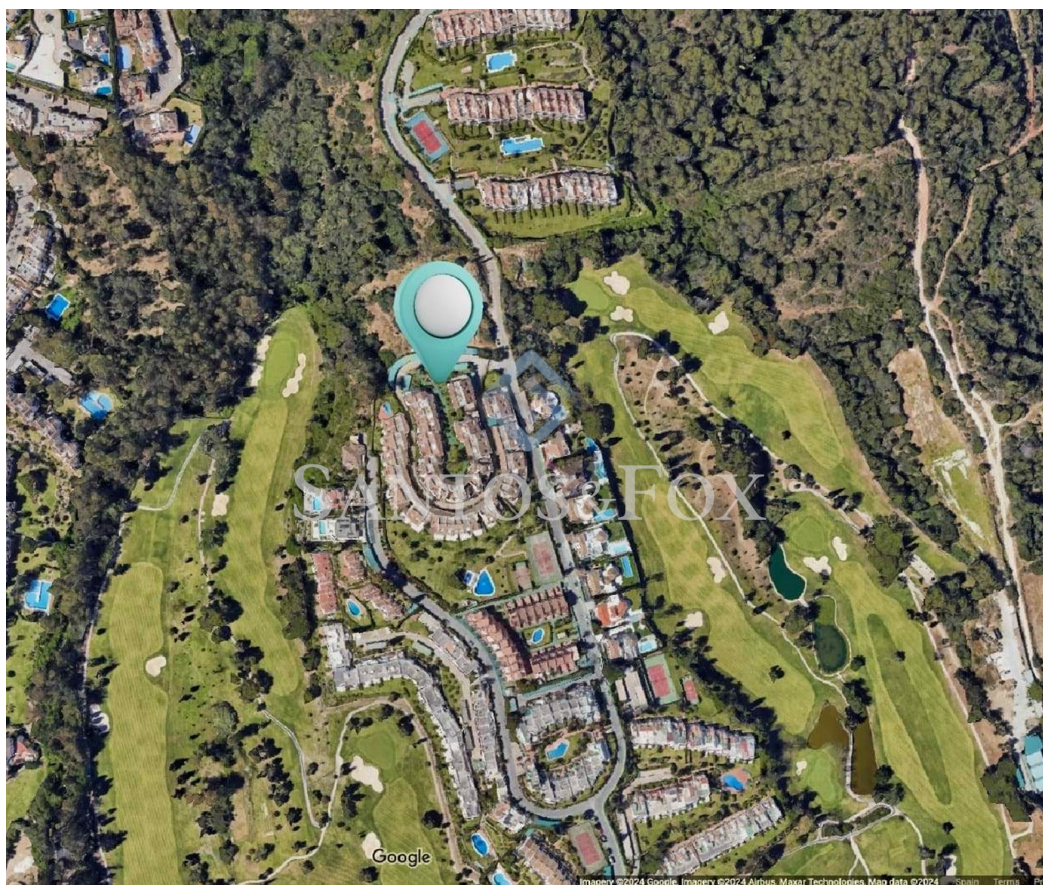

Nueva andalucía - Rækkehus

4

soveværelser

3

badeværelser

188

Areal (m²)

234

Land område (m²)

Garage

Svømmepøl

825 000 €

(EUR €)

Rummeligt hjem i en fredelig beliggenhed med havudsigt

Denne ejendom, omgivet af smukke haver, ligger kun 10 minutters kørsel fra den berømte by Puerto Banús, med Marbella kun 15 minutters kørsel væk. Omgivet af de fineste golfbaner på Costa del Sol, er dette sted en fremragende pied-à-terre. Den fuldt lukkede ejendom tilbyder masser af parkeringspladser.

Stueetagen har en stor stue, der fører til en lys veranda, samt et køkken med kvalitetsapparater. Der er også separat opholdsområde ved siden af stuen med udsigt over den smukt anlagte have. Anden sal består af 4 soveværelser og 3 badeværelser.

Ud over disse funktioner tilbyder ejendommen også en stor fælles pool og tennisbane, som beboerne kan nyde.

Pedro Teixeira

Investeringer / Finansiering

+34 616 30 50 16 · +34 951 074 160

pedro@santosfox.com

T +34 951 271 711 · T +34 683 236 214 · E info@santosfox.com
Av. Virgen del Rocío, s/n, 29670, San Pedro Alcántara, Málaga

¹ (Opkald til nationalt fastnet) | ² (Nationalt mobilnetopkald)